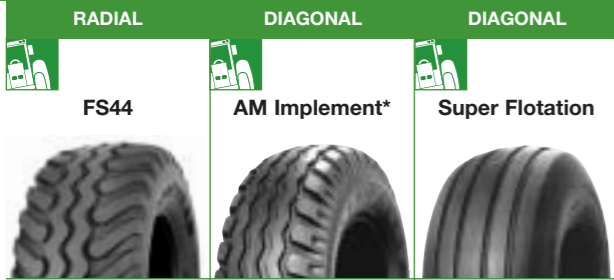

# Implement Reifen

# Diagonale Antriebsreifen

**FS44**  
Bodenschonung und hohe Geschwindigkeit

**AM Implement\***  
Spurtreue auf Feld und Strasse

**Super Flotation**  
Bodenschonung

Größe	LI	Größe	PR	Größe	PR
550/60R22.5	154D	7.00-12	6	10.5/65-16	10, 14
	165A8	10.0/80-12	8	13.0/65-18	12, 16
		10.0/75-15.3	8, 10, 12, 14		
		11.5/80-15.3	8, 10, 12, 14, 16		
		12.5/80-15.3	14		
		13.0/75-16	10		
		15.0/55-17	10, 14		
		19.0/45-17	144A6		
		10.5/80-18	10		
		12.5/80-18	12, 16		
		* Schlauchlos			

**FS24**  
Hohe Lebensdauer

**Laborer**  
Für anspruchsvolle Einsätze

**Traction Implement**  
Maximale Fahrstabilität

Größe	LI	Größe	PR	Größe	PR
340/65R18	148A8	11L15	8	550/60-22.5	16
400/70R20	158A8	11L16	12	500/60-22.5*	10
		14.5/75-16.1	10		

**Super Rib**  
Hervorragendes Lenkverhalten

**Front Rib**  
Hohe Lebensdauer

Größe	PR	Größe	PR
4.00-15	4		
5.00-15	4		
5.50-16	6	5.00-16	4
6.00-16	6	5.50-16	6
6.50-16	6	6.00-16	6
7.50-16	6, 8	6.50-16	6
9.00-16	10	7.50-16	6, 8
10.00-16	8		
11.00-16	10		
7.50-18	8	7.50-18	8
4.00-19	4		
6.00-19	6		
6.50-20	6		
7.50-20	8		