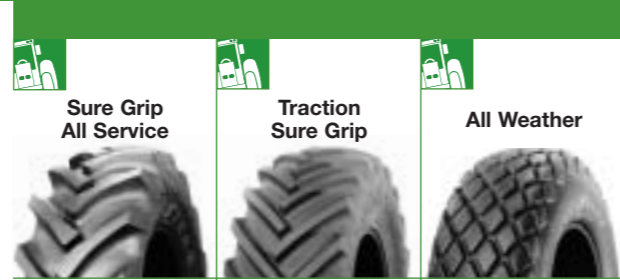

# Diagonale Antriebsreifen

**FS44**  
Bodenschonung und hohe Geschwindigkeit

**AM Implement\***  
Spurtreue auf Feld und Strasse

**Super Flotation**  
Bodenschonung

Größe	LI	Größe	PR	Größe	PR
550/60R22.5	154D	7.00-12	6	10.5/65-16	10, 14
	165A8	10.0/80-12	8	13.0/65-18	12, 16
		10.0/75-15.3	8, 10, 12, 14		
		11.5/80-15.3	8, 10, 12, 14, 16		
		12.5/80-15.3	14		
		13.0/75-16	10		
		15.0/55-17	10, 14		
		19.0/45-17	144A6		
		10.5/80-18	10		
		12.5/80-18	12, 16		
		* Schlauchlos			

**FS24**  
Hohe Lebensdauer

**Laborer**  
Für anspruchsvolle Einsätze

**Traction Implement**  
Maximale Fahrstabilität

Größe	LI	Größe	PR	Größe	PR
340/65R18	148A8	11L15	8	550/60-22.5	16
400/70R20	158A8	11L16	12	500/60-22.5*	10
		14.5/75-16.1	10		

\* Sure Grip Lug

**Sure Grip All Service**  
Universaleinsatz bei kleineren Schleppern

**Traction Sure Grip**  
Universaleinsatz bei kleineren Schleppern

**All Weather**  
Empfindliche Oberflächen

Größe	PR	Größe	PR	Größe	PR
9.5-20	6	13.6-24	6	13.6-16.1	8
8.3-24	6	18.4-26	12	14.9-24	6
9.5-24	6			16.9-24	6
11.2-24	6			23.1-26	8, 12
12.4-24	6			28L-26	16
14.9-24	8			13.6-28	6
16.9-24	8				
11.2-28	6				
12.4-28	6				
13.6-28	6				
14.9-28	6, 8				
14.9-30	6				
16.9-30	6, 8				
18.4-30	8, 10				
12.4-32	6				
12.4-36	6				
13.6-36	8				
13.6-38	6				

**Super Rib**  
Hervorragendes Lenkverhalten

**Front Rib**  
Hohe Lebensdauer

Größe	PR	Größe	PR
4.00-15	4		
5.00-15	4		
5.50-16	6	5.00-16	4
6.00-16	6	5.50-16	6
6.50-16	6	6.00-16	6
7.50-16	6, 8	6.50-16	6
9.00-16	10	7.50-16	6, 8
10.00-16	8		
11.00-16	10		
7.50-18	8	7.50-18	8
4.00-19	4		
6.00-19	6		
6.50-20	6		
7.50-20	8		