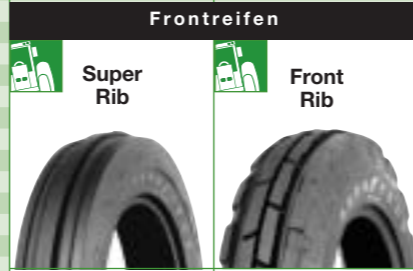

\* Sure Grip Lug

**Sure Grip All Service**  
Universaleinsatz bei kleineren Schleppern

**Traction Sure Grip**  
Universaleinsatz bei kleineren Schleppern

**All Weather**  
Empfindliche Oberflächen

Größe	PR	Größe	PR	Größe	PR
9.5-20	6	13.6-24	6	13.6-16.1	8
8.3-24	6	18.4-26	12	14.9-24	6
9.5-24	6			16.9-24	6
11.2-24	6			23.1-26	8, 12
12.4-24	6			28L-26	16
14.9-24	8			13.6-28	6
16.9-24	8				
11.2-28	6				
12.4-28	6				
13.6-28	6				
14.9-28	6, 8				
14.9-30	6				
16.9-30	6, 8				
18.4-30	8, 10				
12.4-32	6				
12.4-36	6				
13.6-36	8				
13.6-38	6				

**Super Rib**  
Hervorragendes Lenkverhalten

**Front Rib**  
Hohe Lebensdauer

Größe	PR	Größe	PR
4.00-15	4		
5.00-15	4		
5.50-16	6	5.00-16	4
6.00-16	6	5.50-16	6
6.50-16	6	6.00-16	6
7.50-16	6, 8	6.50-16	6
9.00-16	10	7.50-16	6, 8
10.00-16	8		
11.00-16	10		
7.50-18	8	7.50-18	8
4.00-19	4		
6.00-19	6		
6.50-20	6		
7.50-20	8		